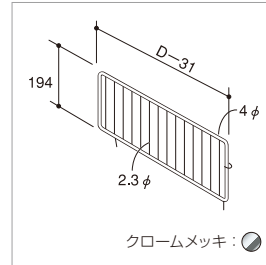

本体オプション システム什器

ネットガード

ネットガード(浅型) 120/200H

E S

スチール

〈別売〉
ネットガード用セパレーター(浅型)

H	D	品番
200	350	EO-SGS35
	400	EO-SGS40
	450	EO-SGS45
	500	EO-SGS50
	550	EO-SGS55
	600	EO-SGS60

Eシリーズ用

H	D	W600	W750	W900	W1200
200	350	EO-SG135N	EO-SG235N	EO-SG335N	EO-SG435N
	400	EO-SG140N	EO-SG240N	EO-SG340N	EO-SG440N
	450	EO-SG145N	EO-SG245N	EO-SG345N	EO-SG445N
	500	EO-SG150N	EO-SG250N	EO-SG350N	EO-SG450N
	550	EO-SG155N	EO-SG255N	EO-SG355N	EO-SG455N
	600	EO-SG160N	EO-SG260N	EO-SG360N	EO-SG460N

Eシリーズ ツインボード用

H	D	W600	W750	W900	W1200
200	350	EO-SGT135	EO-SGT235	EO-SGT335	EO-SGT435
	400	EO-SGT140	EO-SGT240	EO-SGT340	EO-SGT440
	450	EO-SGT145	EO-SGT245	EO-SGT345	EO-SGT445
	500	EO-SGT150	EO-SGT250	EO-SGT350	EO-SGT450
	550	EO-SGT155	EO-SGT255	EO-SGT355	EO-SGT455
	600	EO-SGT160	EO-SGT260	EO-SGT360	EO-SGT460

Sシリーズ用

H	D	W600	W750	W900	W1200
200	350	SO-SG135	SO-SG235	SO-SG335	SO-SG435
	450	SO-SG145	SO-SG245	SO-SG345	SO-SG445
	600	SO-SG160	SO-SG260	SO-SG360	SO-SG460