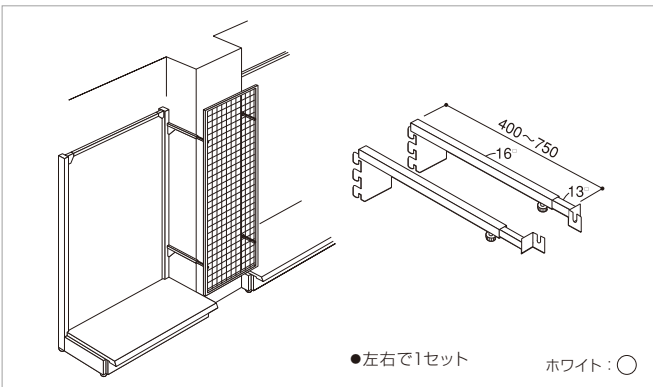

メッシュ用ブラケットセット

E S N

スチール

●左右で1セット

ホワイト：○

D	品番
400~750	EO-MBK40

●出柱などをまたいでメッシュパネルを取付ける場合にお使い下さい。
●メッシュパネルはP256、メッシュ用フックはP157をご覧下さい。