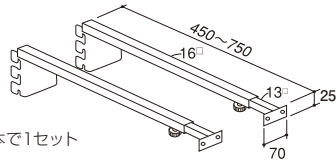

本体オプション システム什器

ディスプレイパーツ

パラペットブラケットセット(D750)

E S N

スチール

●左右2本で1セット

ホワイト：○

D	品番
450~750	EO-PPBK

●木製のパラペットなどを取付する場合に使用します。