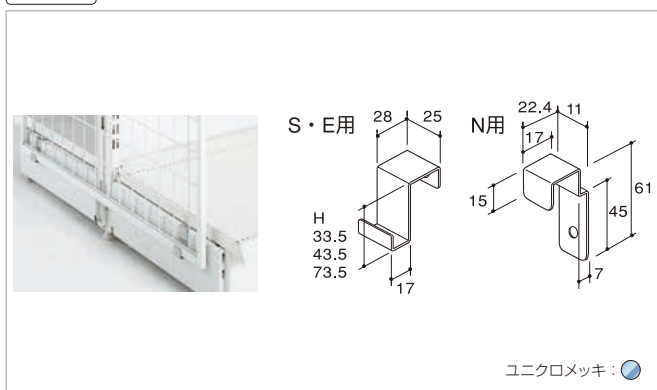

サイドメッシュ固定金具

E S N

スチール

サイドメッシュ固定金具

シリーズ名	H	品番
E(標準ベース用)	73.5	EO-SMSK
E(ローベース用)	43.5	EO-SMSKM
S	33.5	SO-SMS
N	—	EO-SMS