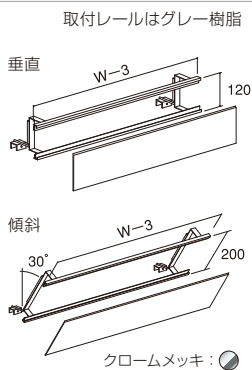

サインパーツ

サインホルダー

E S N

スチール

樹脂

垂直

仕様	H	W900
シングルトリムカバー	120	EO-SHD3S

傾斜

仕様	H	W900
シングルトリムカバー	200	EO-SHD3K

- ●売場案内板のホルダーとしてシングルトリムカバーへ取付けて下さい。
- ●POPは別途お客様でご用意ください。