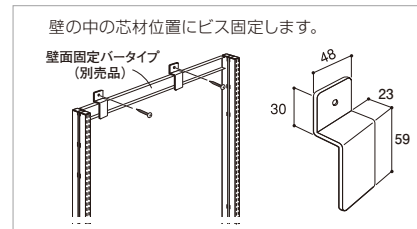

壁面固定バー用金具

品番
EO-EJBP