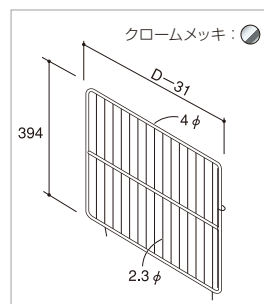

ネットガード(深型)300/400H

E S

スチール

〈別売〉
ネットガード用セパレーター(深型)

H	D	品番
400	350	EO-SGHS35
	400	EO-SGHS40
	450	EO-SGHS45
	500	EO-SGHS50
	550	EO-SGHS55
	600	EO-SGHS60

Eシリーズ用

H	D	W600	W750	W900	W1200
400	350	EO-SGH135N	EO-SGH235N	EO-SGH335N	EO-SGH435N
	400	EO-SGH140N	EO-SGH240N	EO-SGH340N	EO-SGH440N
	450	EO-SGH145N	EO-SGH245N	EO-SGH345N	EO-SGH445N
	500	EO-SGH150N	EO-SGH250N	EO-SGH350N	EO-SGH450N
	550	EO-SGH155N	EO-SGH255N	EO-SGH355N	EO-SGH455N
	600	EO-SGH160N	EO-SGH260N	EO-SGH360N	EO-SGH460N

Eシリーズ ツインボード用

H	D	W600	W750	W900	W1200
400	350	EO-SGHT135	EO-SGHT235	EO-SGHT335	EO-SGHT435
	400	EO-SGHT140	EO-SGHT240	EO-SGHT340	EO-SGHT440
	450	EO-SGHT145	EO-SGHT245	EO-SGHT345	EO-SGHT445
	500	EO-SGHT150	EO-SGHT250	EO-SGHT350	EO-SGHT450
	550	EO-SGHT155	EO-SGHT255	EO-SGHT355	EO-SGHT455
	600	EO-SGHT160	EO-SGHT260	EO-SGHT360	EO-SGHT460

Sシリーズ用

H	D	W600	W750	W900	W1200
400	350	SO-SGH135	SO-SGH235	SO-SGH335	SO-SGH435
	450	SO-SGH145	SO-SGH245	SO-SGH345	SO-SGH445
	600	SO-SGH160	SO-SGH260	SO-SGH360	SO-SGH460