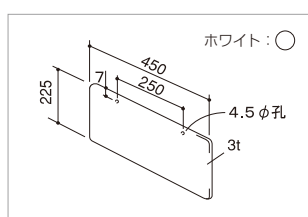

サインプレート

樹脂

H	D	品番
225	450	EO-SBP2

- ●文字描き承ります。(別途価格)