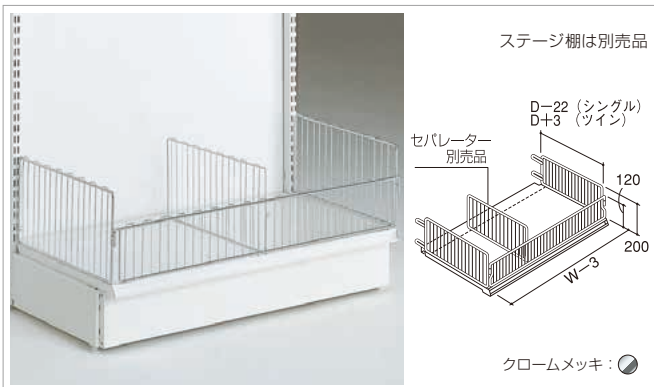

本体オプション システム什器

ネットガード

ネットガード(浅型) 120/200H

E S

スチール

〈別売〉
ネットガード用セパレーター(浅型)

H	D	品番
200	350	EO-SGS35
	400	EO-SGS40
	450	EO-SGS45
	500	EO-SGS50
	550	EO-SGS55
	600	EO-SGS60

Eシリーズ用

H	D	W600	W750	W900	W1200
200	350	EO-SG135N	EO-SG235N	EO-SG335N	EO-SG435N
	400	EO-SG140N	EO-SG240N	EO-SG340N	EO-SG440N
	450	EO-SG145N	EO-SG245N	EO-SG345N	EO-SG445N
	500	EO-SG150N	EO-SG250N	EO-SG350N	EO-SG450N
	550	EO-SG155N	EO-SG255N	EO-SG355N	EO-SG455N
	600	EO-SG160N	EO-SG260N	EO-SG360N	EO-SG460N

Eシリーズ ツインボード用

H	D	W600	W750	W900	W1200
200	350	EO-SGT135	EO-SGT235	EO-SGT335	EO-SGT435
	400	EO-SGT140	EO-SGT240	EO-SGT340	EO-SGT440
	450	EO-SGT145	EO-SGT245	EO-SGT345	EO-SGT445
	500	EO-SGT150	EO-SGT250	EO-SGT350	EO-SGT450
	550	EO-SGT155	EO-SGT255	EO-SGT355	EO-SGT455
	600	EO-SGT160	EO-SGT260	EO-SGT360	EO-SGT460

Sシリーズ用

H	D	W600	W750	W900	W1200
200	350	SO-SG135	SO-SG235	SO-SG335	SO-SG435
	450	SO-SG145	SO-SG245	SO-SG345	SO-SG445
	600	SO-SG160	SO-SG260	SO-SG360	SO-SG460