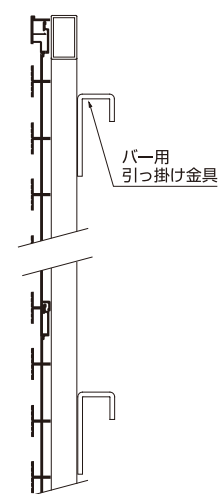

■角バー柱引っ掛けタイプ