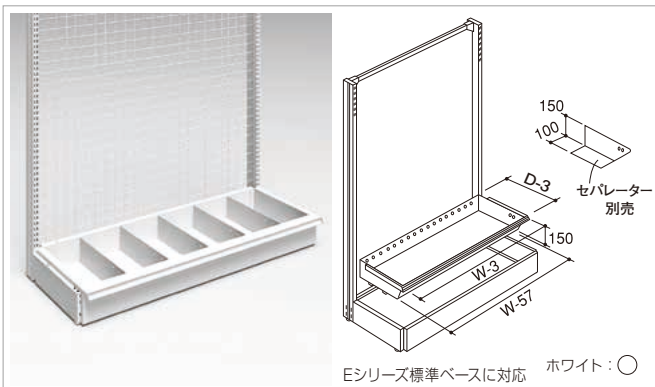

ボトムボックス / セパレーター

E

スチール

W	D450	D600
1200	EOS-BT445	EOS-BT460

ボトムボックスセパレーター

D450	D600
EOS-BTSS	EOS-BTSS60

●ステージ棚を取りはずしてからセットして下さい。

●くさり、ボルトなど重い商品を入れてスペースを有効に活用して下さい。