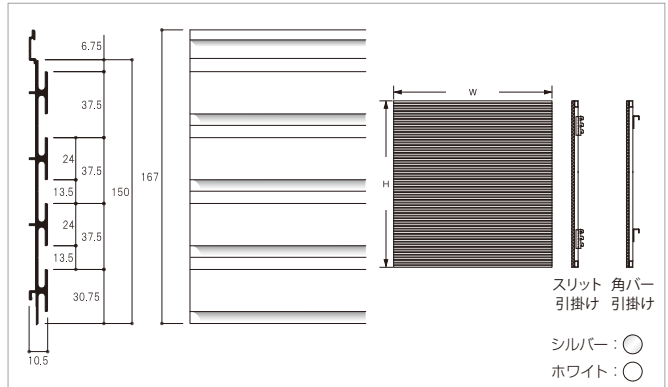

ラインパネル37.5(C2フラット)本体

E S N

アルミ スチール

スリット引掛け

カラー	H	W600(597)	W750(747)	W900(897)	W1200(1197)
シルバー	600(630)	HL-375FS106SS	HL-375FS206SS	HL-375FS306SS	HL-375FS406SS
	900(930)	HL-375FS109SS	HL-375FS209SS	HL-375FS309SS	HL-375FS409SS
	1200(1230)	HL-375FS112SS	HL-375FS212SS	HL-375FS312SS	HL-375FS412SS
ホワイト	600(630)	HL-375FS106SW	HL-375FS206SW	HL-375FS306SW	HL-375FS406SW
	900(930)	HL-375FS109SW	HL-375FS209SW	HL-375FS309SW	HL-375FS409SW
	1200(1230)	HL-375FS112SW	HL-375FS212SW	HL-375FS312SW	HL-375FS412SW

角バー引掛け

カラー	H	W600(597)	W750(747)	W900(897)	W1200(1197)
シルバー	600(630)	HL-375FS106BS	HL-375FS206BS	HL-375FS306BS	HL-375FS406BS
	900(930)	HL-375FS109BS	HL-375FS209BS	HL-375FS309BS	HL-375FS409BS
	1200(1230)	HL-375FS112BS	HL-375FS212BS	HL-375FS312BS	HL-375FS412BS
ホワイト	600(630)	HL-375FS106BW	HL-375FS206BW	HL-375FS306BW	HL-375FS406BW
	900(930)	HL-375FS109BW	HL-375FS209BW	HL-375FS309BW	HL-375FS409BW
	1200(1230)	HL-375FS112BW	HL-375FS212BW	HL-375FS312BW	HL-375FS412BW