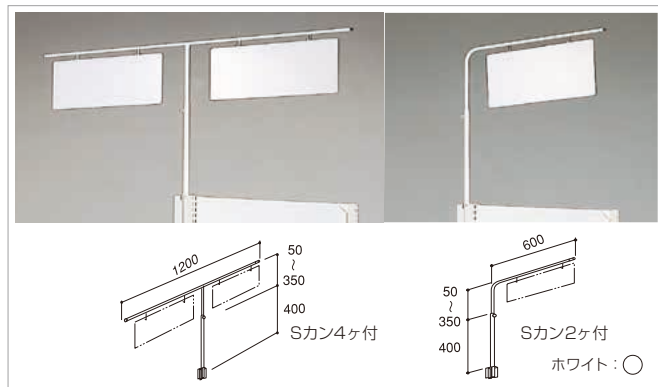

サインポール / サインプレート

E

スチール

支柱	両面	片面
E6	EO-SB6AN	EO-SB6BN
E7	EO-SB7AN	EO-SB7BN