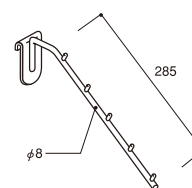

傾斜フック

スチール

クロームメッキ: ●

L	8φ
285	NX-62091