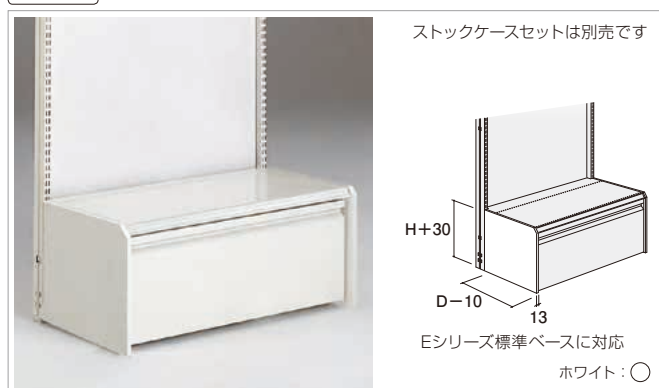

ストックケースサイドパネル E

スチール

左右セット

H	D350	D400	D450
250	EO-SCSPH25	EO-SCSPJ25	EO-SCSPK25
350	EO-SCSPH35	EO-SCSPJ35	EO-SCSPK35