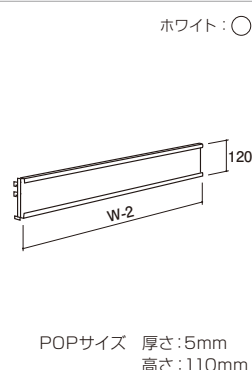

ポップホルダー (F型)

E S N

スチール

H	W900
120	EO-PF3