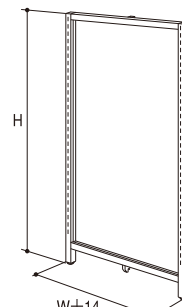

### エンドパネル(25×25)

E S N

スチール 要工具

●積載荷重:50kg

オープン型

メッシュ型

ホワイト:○