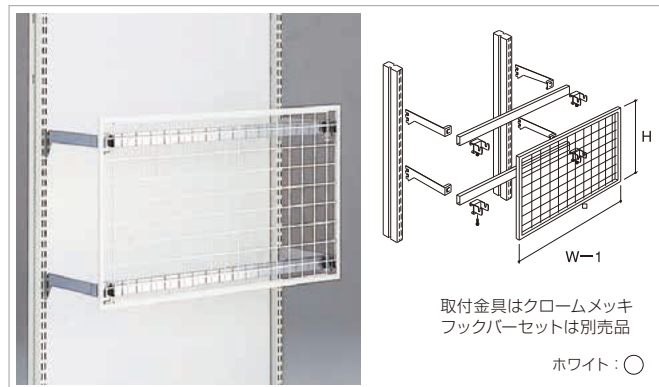

前出しメッシュパネル(フックバー取付用)

E S N

スチール

H	W600	W750	W900	W1200
450	EO-TM145	EO-TM245	EO-TM345	EO-TM445
600	EO-TM160	EO-TM260	EO-TM360	EO-TM460