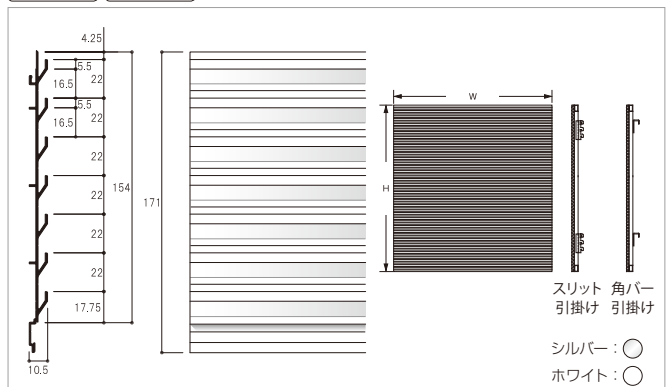

ラインパネル22(22-K)本体

E S N

アルミ スチール

スリット引掛け

カラー	H	W600(597)	W750(747)	W900(897)	W1200(1197)
シルバー	600(646)	HL-22K106SS	HL-22K206SS	HL-22K306SS	HL-22K406SS
	900(954)	HL-22K109SS	HL-22K209SS	HL-22K309SS	HL-22K409SS
	1200(1262)	HL-22K112SS	HL-22K212SS	HL-22K312SS	HL-22K412SS
ホワイト	600(646)	HL-22K106SW	HL-22K206SW	HL-22K306SW	HL-22K406SW
	900(954)	HL-22K109SW	HL-22K209SW	HL-22K309SW	HL-22K409SW
	1200(1262)	HL-22K112SW	HL-22K212SW	HL-22K312SW	HL-22K412SW

角バー引掛け

カラー	H	W600(597)	W750(747)	W900(897)	W1200(1197)
シルバー	600(646)	HL-22K106BS	HL-22K206BS	HL-22K306BS	HL-22K406BS
	900(954)	HL-22K109BS	HL-22K209BS	HL-22K309BS	HL-22K409BS
	1200(1262)	HL-22K112BS	HL-22K212BS	HL-22K312BS	HL-22K412BS
ホワイト	600(646)	HL-22K106BW	HL-22K206BW	HL-22K306BW	HL-22K406BW
	900(954)	HL-22K109BW	HL-22K209BW	HL-22K309BW	HL-22K409BW
	1200(1262)	HL-22K112BW	HL-22K212BW	HL-22K312BW	HL-22K412BW