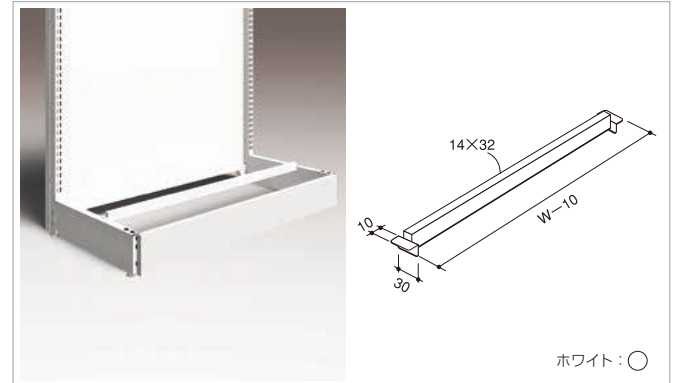

ステージ補強バー E S

スチール

種類	W900	W1200
14×32	EO-PBS3	EO-PBS4

●1本で積載荷重…(ステージ耐荷重プラス)30kg