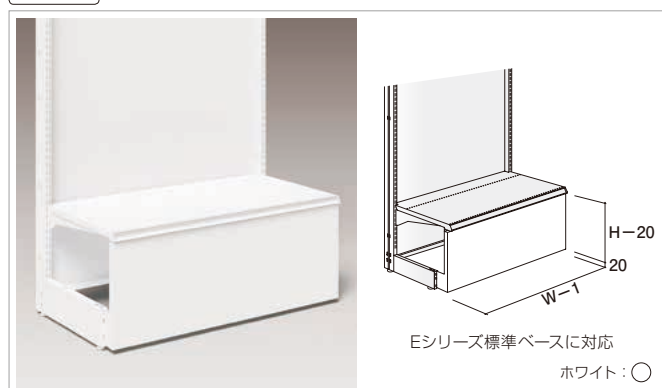

FIXパネル E

スチール

H	W600	W750	W900	W1200
250	EO-FXP125	EO-FXP225	EO-FXP325	EO-FXP425
350	EO-FXP135	EO-FXP235	EO-FXP335	EO-FXP435

- ●両サイドのフサギは左記ストックケースサイドパネルをご使用ください。(D350・D400・D450に対応)