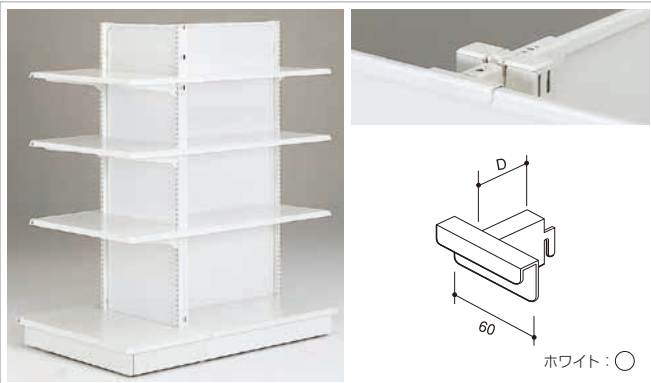

エンド固定金具 E

スチール 要工具

シングルトリム用

柱サイズ	D	品番
E6	23	EO-EJ6E
E7	28	EO-EJ7E

●エンドの連結用金具として使用して下さい。