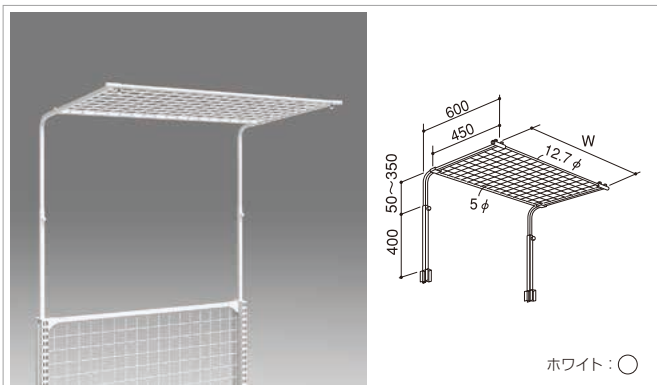

本体オプション システム什器

ディスプレイパーツ

ルーフネットセット

E

スチール 連結可 要工具

ホワイト：○

支柱	連結	W600	W750	W900	W1200
E6	単独	EO-RN61S	EO-RN62S	EO-RN63S	EO-RN64S
	増連	EO-RN61C	EO-RN62C	EO-RN63C	EO-RN64C
E7	単独	EO-RN71S	EO-RN72S	EO-RN73S	EO-RN74S
	増連	EO-RN71C	EO-RN72C	EO-RN73C	EO-RN74C

●軽い商品の吊り下げ用として