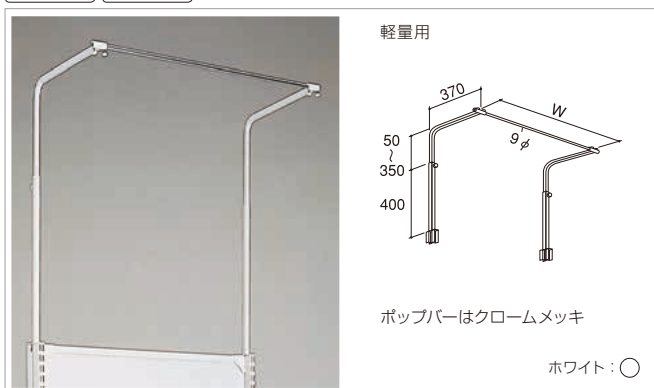

ポップハンガーセット

E

スチール 連結可

ポップバーはクロロムメッキ

ホワイト：○

支柱	連結	W600	W750	W900	W1200
E6	単独	EO-POP61S	EO-POP62S	EO-POP63S	EO-POP64S
	増連	EO-POP61C	EO-POP62C	EO-POP63C	EO-POP64C
E7	単独	EO-POP71S	EO-POP72S	EO-POP73S	EO-POP74S
	増連	EO-POP71C	EO-POP72C	EO-POP73C	EO-POP74C