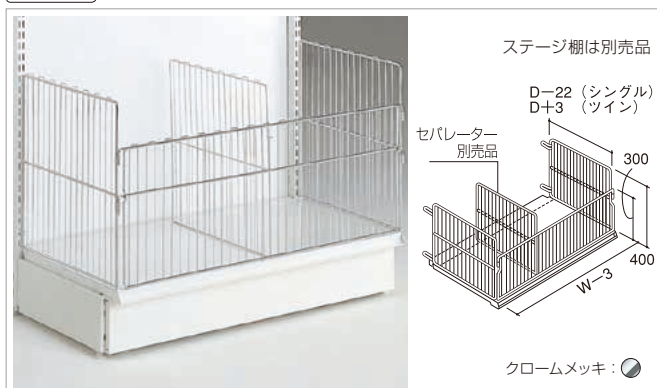

ネットガード(深型)300/400H

E S

スチール

〈別売〉
ネットガード用セパレーター(深型)

H	D	品番
400	350	EO-SGHS35
	400	EO-SGHS40
	450	EO-SGHS45
	500	EO-SGHS50
	550	EO-SGHS55
	600	EO-SGHS60

Eシリーズ用

H	D	W600	W750	W900	W1200
400	350	EO-SGH135N	EO-SGH235N	EO-SGH335N	EO-SGH435N
	400	EO-SGH140N	EO-SGH240N	EO-SGH340N	EO-SGH440N
	450	EO-SGH145N	EO-SGH245N	EO-SGH345N	EO-SGH445N
	500	EO-SGH150N	EO-SGH250N	EO-SGH350N	EO-SGH450N
	550	EO-SGH155N	EO-SGH255N	EO-SGH355N	EO-SGH455N
	600	EO-SGH160N	EO-SGH260N	EO-SGH360N	EO-SGH460N

Eシリーズ ツインボード用

H	D	W600	W750	W900	W1200
400	350	EO-SGHT135	EO-SGHT235	EO-SGHT335	EO-SGHT435
	400	EO-SGHT140	EO-SGHT240	EO-SGHT340	EO-SGHT440
	450	EO-SGHT145	EO-SGHT245	EO-SGHT345	EO-SGHT445
	500	EO-SGHT150	EO-SGHT250	EO-SGHT350	EO-SGHT450
	550	EO-SGHT155	EO-SGHT255	EO-SGHT355	EO-SGHT455
	600	EO-SGHT160	EO-SGHT260	EO-SGHT360	EO-SGHT460

Sシリーズ用

H	D	W600	W750	W900	W1200
400	350	SO-SGH135	SO-SGH235	SO-SGH335	SO-SGH435
	450	SO-SGH145	SO-SGH245	SO-SGH345	SO-SGH445
	600	SO-SGH160	SO-SGH260	SO-SGH360	SO-SGH460