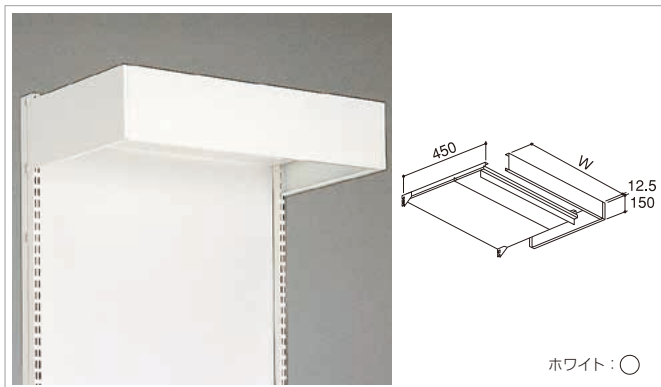

パラペットセット

E S

スチール 連結可

ホワイト：○

D	連結	W600	W750	W900	W1200
450	単独	EO-PPS1S	EO-PPS2S	EO-PPS3S	EO-PPS4S
	増連	EO-PPS1C	EO-PPS2C	EO-PPS3C	EO-PPS4C

●照明器具はP188をご参照ください。
●シングルボード、メッシュパネルに取付可能。