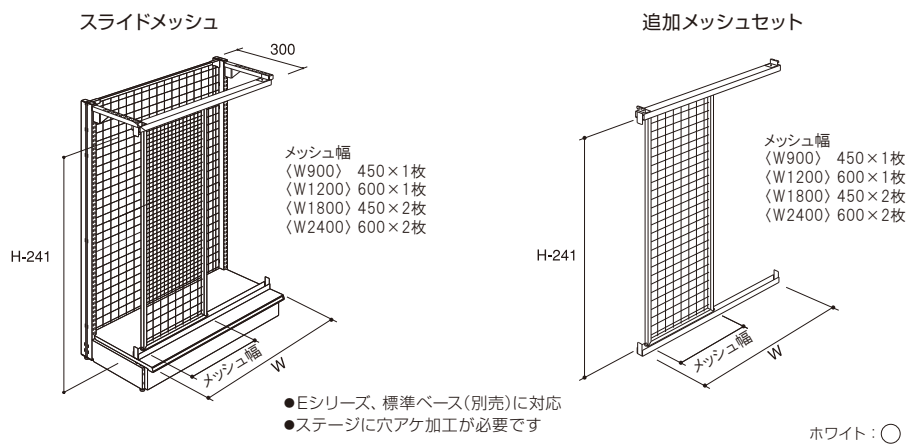

スライドメッシュ

スチール 要工具