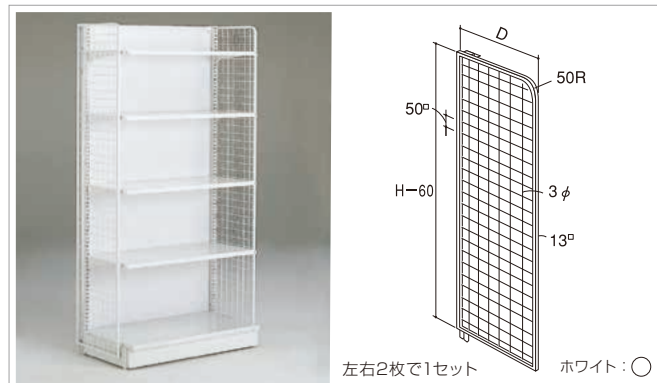

サイドメッシュパネル(片面用)

E S N

スチール

要工具

片面用(左右セット)

H	D310	D410	D610
使用什器推奨D寸	F~H寸	H~L寸	M~N寸
1200	EO-SMB3012	EO-SMB4012	EO-SMB6012
1350	EO-SMB3013	EO-SMB4013	EO-SMB6013
1500	EO-SMB3015	EO-SMB4015	EO-SMB6015
1650	EO-SMB3016	EO-SMB4016	EO-SMB6016
1800	EO-SMB3018	EO-SMB4018	EO-SMB6018
2100	EO-SMB3021	EO-SMB4021	EO-SMB6021
2400	EO-SMB3024	EO-SMB4024	EO-SMB6024

システム什器

本体オプション