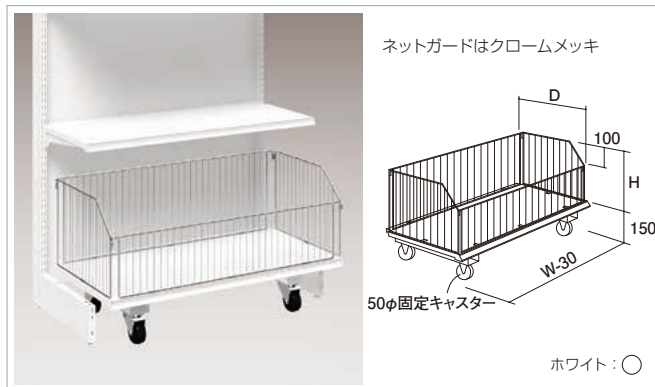

ベースキャリー

E S N

スチール

要工具

H	D	W600	W750	W900	W1200
100/200	450	EO-BCR145L	EO-BCR245L	EO-BCR345L	EO-BCR445L
	600	EO-BCR160L	EO-BCR260L	EO-BCR360L	EO-BCR460L
200/300	450	EO-BCR145H	EO-BCR245H	EO-BCR345H	EO-BCR445H
	600	EO-BCR160H	EO-BCR260H	EO-BCR360H	EO-BCR460H

●ベースキャリー専用ステージとなります。規格ステージは流用できません。