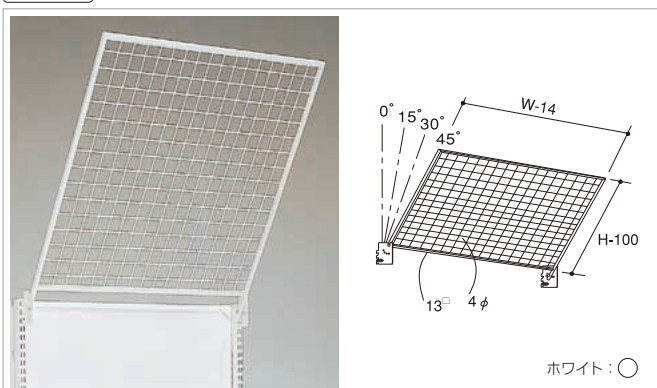

傾斜メッシュパネル

E S N

スチール

ホワイト：○

H	W600	W750	W900	W1200
600	EO-MFR106	EO-MFR206	EO-MFR306	EO-MFR406
900	EO-MFR109	EO-MFR209	EO-MFR309	EO-MFR409